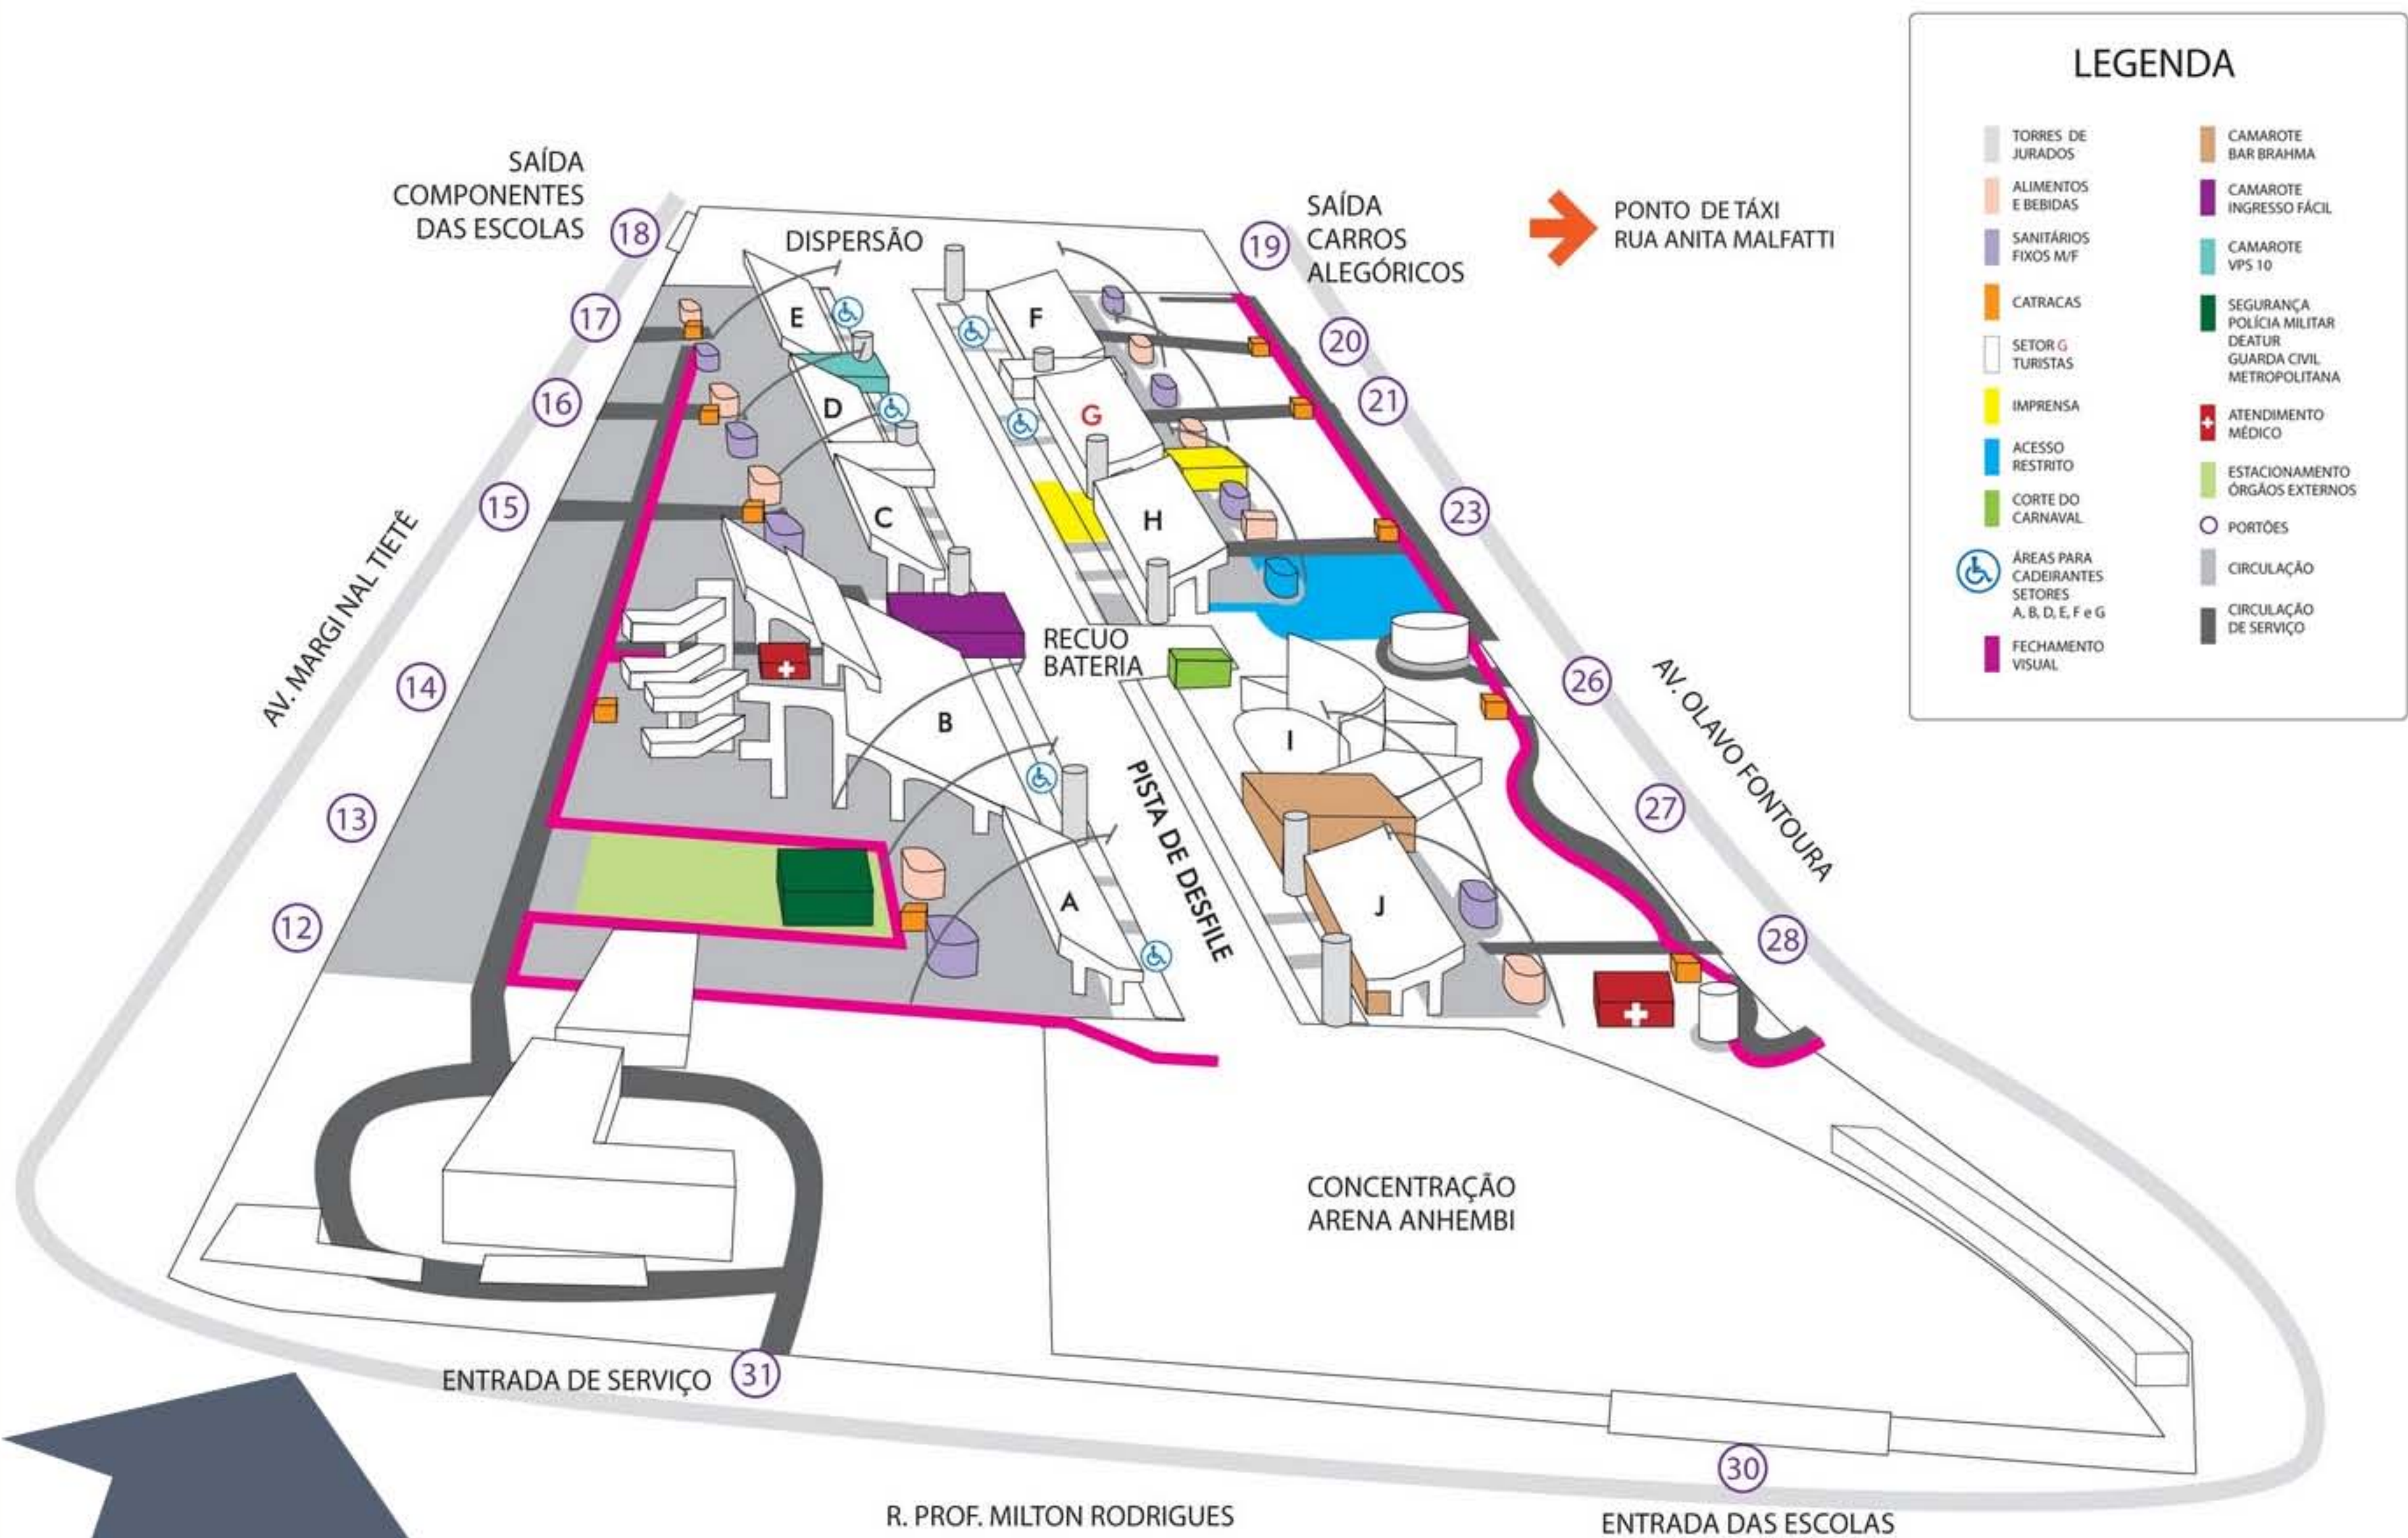

MAPA DO SAMBÓDROMO DE SÃO PAULO

LEGENDA			
	TORRES DE JURADOS		CAMAROTE BAR BRAHMA
	ALIMENTOS E BEBIDAS		CAMAROTE INGRESSO FÁCIL
	SANITÁRIOS FIXOS M/F		CAMAROTE VPS 10
	CATRACAS		SEGURANÇA POLÍCIA MILITAR DEATUR GUARDA CIVIL METROPOLITANA
	SETOR G TURISTAS		ATENDIMENTO MÉDICO
	IMPRENSA		ESTACIONAMENTO ÓRGÃOS EXTERNOS
	ACESSO RESTRITO		PORTÕES
	CORTE DO CARNAVAL		CIRCULAÇÃO
	ÁREAS PARA CADEIRANTES SETORES A, B, D, E, F e G		CIRCULAÇÃO DE SERVIÇO
	FECHEAMENTO VISUAL		

COMO CHEGAR

-
- ACESSO AO PAVILHÃO
- ESTACIONAMENTO
- PONTOS DE TÁXI:
- AV. OLAVO FONTOURA (PAVILHÃO)
- R. STA. EULÁLIA
- R. PAINEIRA DO CAMPO